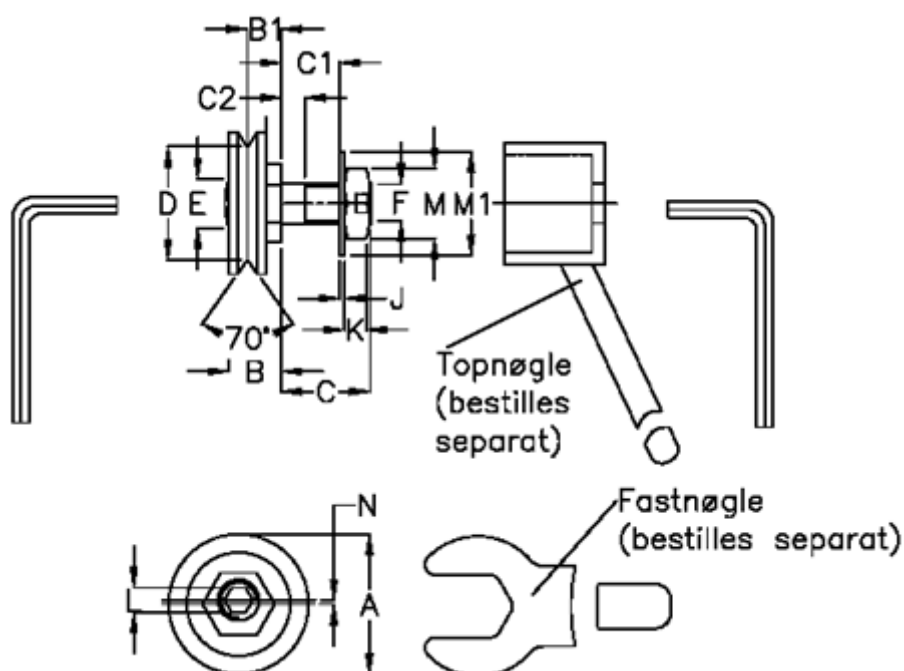

Varenummer: 0571512360
 Beskrivelse: Hepco GV3 leje GLJ 360 E
 Slimline m. lang aksel

Mål

a = 36.0	F = M10 x 1,25
B = 14.0	J = 1.25
B1 = 8.3	K = 6.0
C = 22	L = 4.0
C1 = 14.8	M = 17
C2 = 5.9	M1 = 21
D = 27.57	N = 1.00
E = 12.0	vægt kg/1000 = 0.065